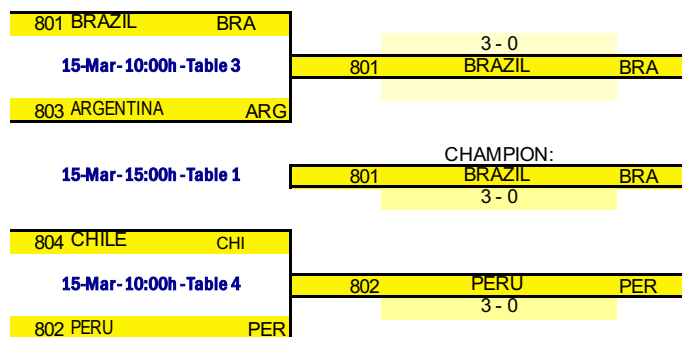

CONFEDERACION SUDAMERICANA DE TENIS DE MESA
XXVIII Campeonato Sudamericano Infantil - Juvenil
Santiago, Chile, 14 - 18 Marzo del 2019

EQUIPOS INFANTIL FEMENINO - PRIMERA ETAPA

Los 2 primeros Equipos avanzan al Main Draw y los dos siguientes a la etapa de consolation
Sorteo de la Segunda etapa despues de terminado el ultimo partido.

Day	Time	Table	Match
14-Mar	09:00	3	1-3
14-Mar	12:00	1	1-2
14-Mar	16:00	2	2-3

INFANTIL DAMAS - GROUP 1				1	2	3
1	801	BRAZIL	BRA		3-1	3-0
2	804	CHILE	CHI	1-3		3-1
3	806	ECUADOR	ECU	0-3	1-3	

Points	Pos.
4	1
3	2
2	3

Day	Time	Table	Match
14-Mar	09:00	4	1-3
14-Mar	12:00	2	1-2
14-Mar	16:00	3	2-3

INFANTIL DAMAS - GROUP 2				1	2	3
1	802	PERU	PER		3-2	3-0
2	803	ARGENTINA	ARG	2-3		3-0
3	805	PARAGUAY	PAR	0-3	0-3	

Points	Pos.
4	1
3	2
2	3

EQUIPOS INFANTIL FEMENINO - MAIN DRAW