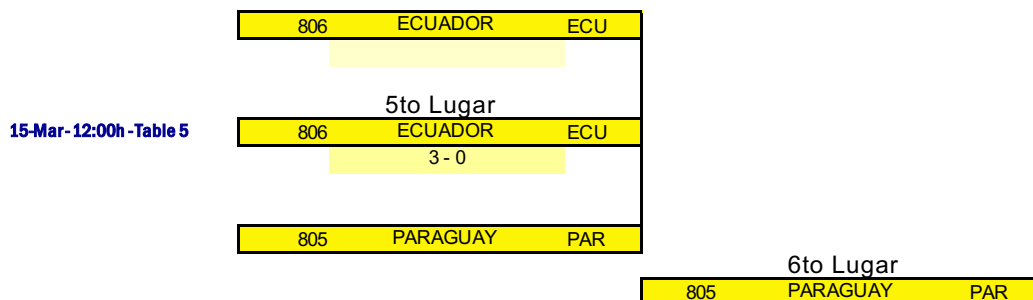

EQUIPOS INFANTIL FEMENINO - CONSOLATION