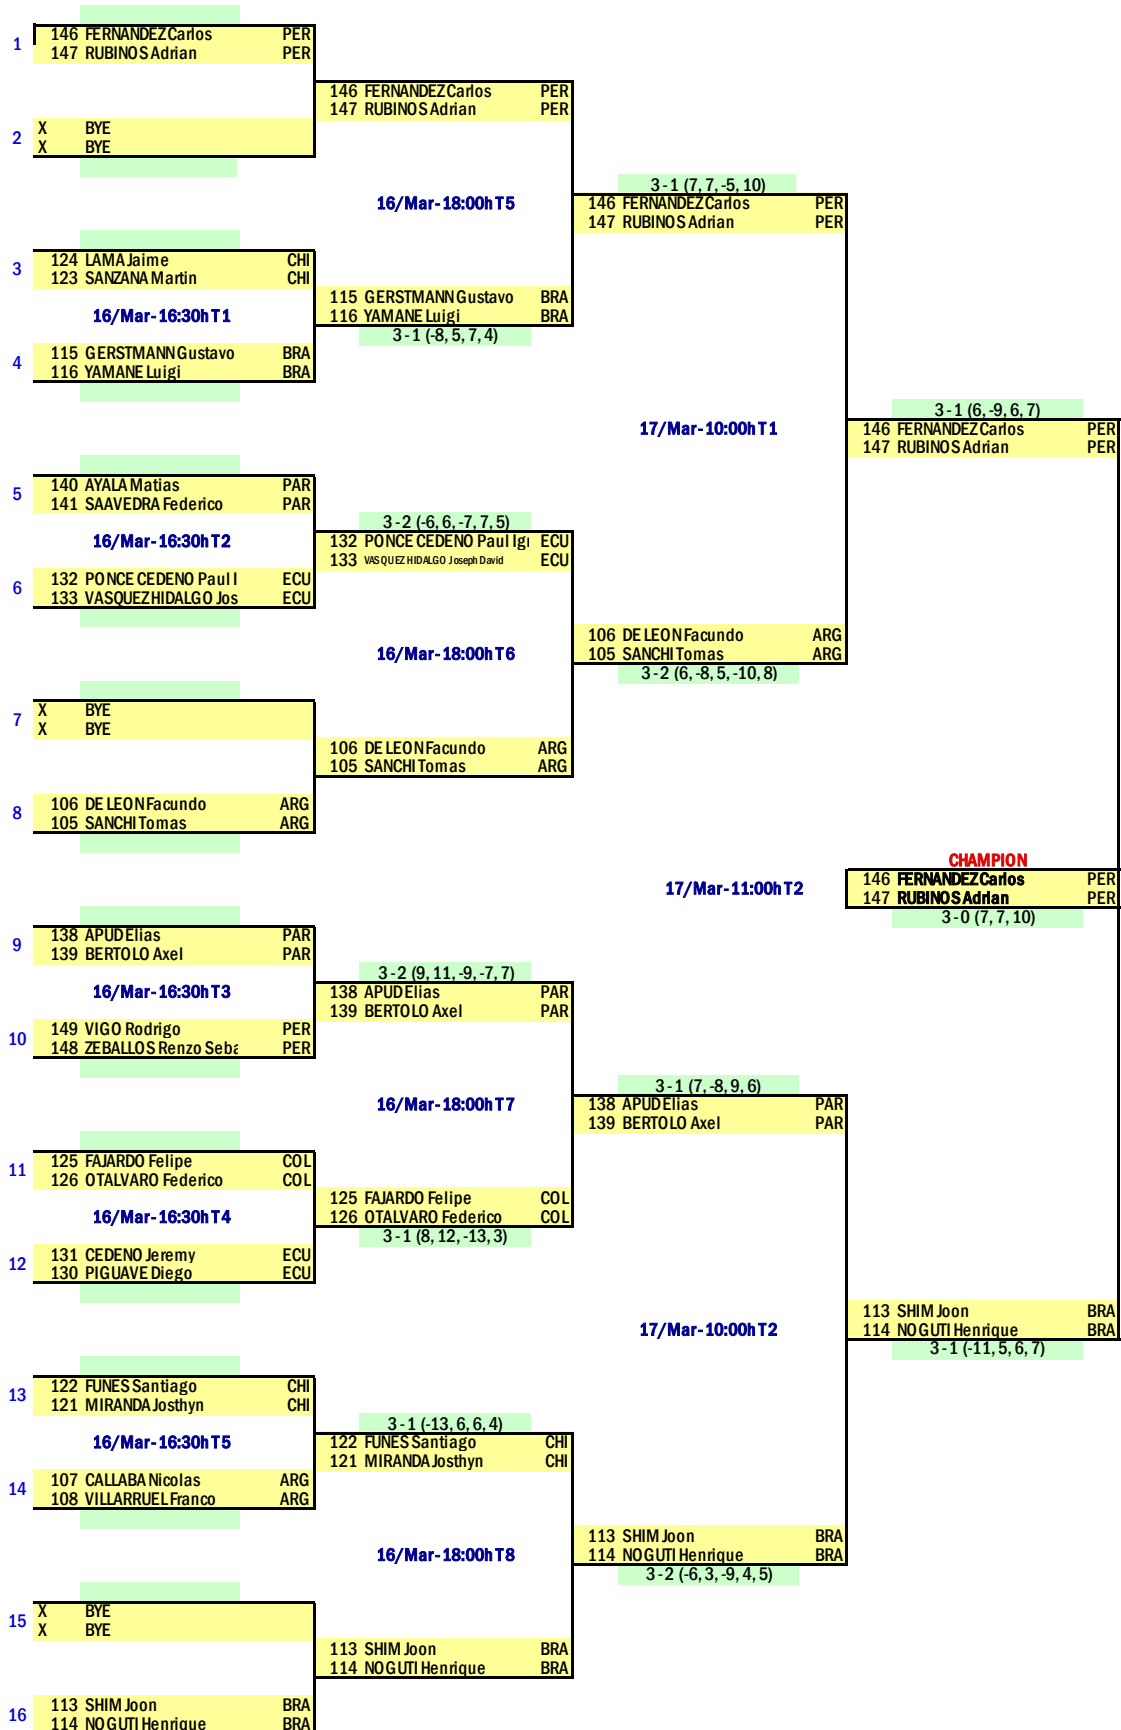

CONFEDERACION SUDAMERICANA DE TENIS DE MESA
XXVIII Campeonato Sudamericano Infantil - Juvenil
Santiago, Chile, 14 - 18 Marzo del 2019
DOBLES INFANTIL DAMAS

1	313 TAKAHASHI Giulia BRA 314 WATANABE Laura BRA				
2	X BYE X BYE				
3	305 DING Divina ARG 306 MARINO Naomi Isue ARG				
4	322 LARA Josefina CHI 324 MUNOZ Catalina CHI				
5	337 CUENCA Rebeca PAR 338 PORTILLA Lourdes^^ PAR				
6	331 CASTRO Fernanda ECU 330 OLAYA Fiorella ECU				
7	X BYE X BYE				
8	345 ARAGON Ana PER 344 MALDONADO Maria PER				
9	315 SHINTATE Fabiana BRA 316 SHIRAY Karina BRA				
10	X BYE X BYE				
11	332 BORJA Maria ECU 333 LOOR Alisson ECU				
12	307 MENDEZ Maitena ARG 308 PEREYRA Manuela ARG				
13	346 CISNERO S Lucciana PER 347 LATORRE Mariagrazia PER				
14	323 ARANEDA Fernanda CHI 321 VEGA Sofia CHI				
15	X BYE X BYE				
16	325 LOZADA Juliana COL 326 VARELA Sofia COL				

16/Mar-18:00h T1	313 TAKAHASHI Giulia BRA 314 WATANABE Laura BRA	3-0 (3, 3, 4)	313 TAKAHASHI Giulia BRA 314 WATANABE Laura BRA
16/Mar-17:00h T3	322 LARA Josefina CHI 324 MUNOZ Catalina CHI	3-2 (-10, -8, 9, 8, 8)	313 TAKAHASHI Giulia BRA 314 WATANABE Laura BRA
16/Mar-18:00h T2	331 CASTRO Fernanda ECU 330 OLAYA Fiorella ECU	3-2 (9, 8, -8, -8, 3)	313 TAKAHASHI Giulia BRA 314 WATANABE Laura BRA
16/Mar-18:00h T3	315 SHINTATE Fabiana BRA 316 SHIRAY Karina BRA	3-2 (4, 6, -6, -5, 6)	313 TAKAHASHI Giulia BRA 314 WATANABE Laura BRA
16/Mar-17:00h T1	332 BORJA Maria ECU 333 LOOR Alisson ECU	3-0 (8, 17, 6)	313 TAKAHASHI Giulia BRA 314 WATANABE Laura BRA
16/Mar-17:00h T2	346 CISNERO S Lucciana PER 347 LATORRE Mariagrazia PER	3-1 (-7, 7, 10, 8)	313 TAKAHASHI Giulia BRA 314 WATANABE Laura BRA
16/Mar-18:00h T4	323 ARANEDA Fernanda CHI 321 VEGA Sofia CHI	3-1 (3, 10, -8, 6)	313 TAKAHASHI Giulia BRA 314 WATANABE Laura BRA
17/Mar-10:00h T3	345 ARAGON Ana PER 344 MALDONADO Maria PER	3-2 (17, -8, -7, 6, 6)	313 TAKAHASHI Giulia BRA 314 WATANABE Laura BRA
17/Mar-10:00h T4	332 BORJA Maria ECU 333 LOOR Alisson ECU	3-1 (-2, 7, 8, 10)	313 TAKAHASHI Giulia BRA 314 WATANABE Laura BRA
17/Mar-11:00h T1	313 TAKAHASHI Giulia BRA 314 WATANABE Laura BRA	3-1 (6, -6, 8, 7)	CHAMPION 313 TAKAHASHI Giulia BRA 314 WATANABE Laura BRA

CONFEDERACION SUDAMERICANA DE TENIS DE MESA
XXVIII Campeonato Sudamericano Infantil - Juvenil
Santiago, Chile, 14 - 18 Marzo del 2019
DOBLES INFANTIL MASCULINO