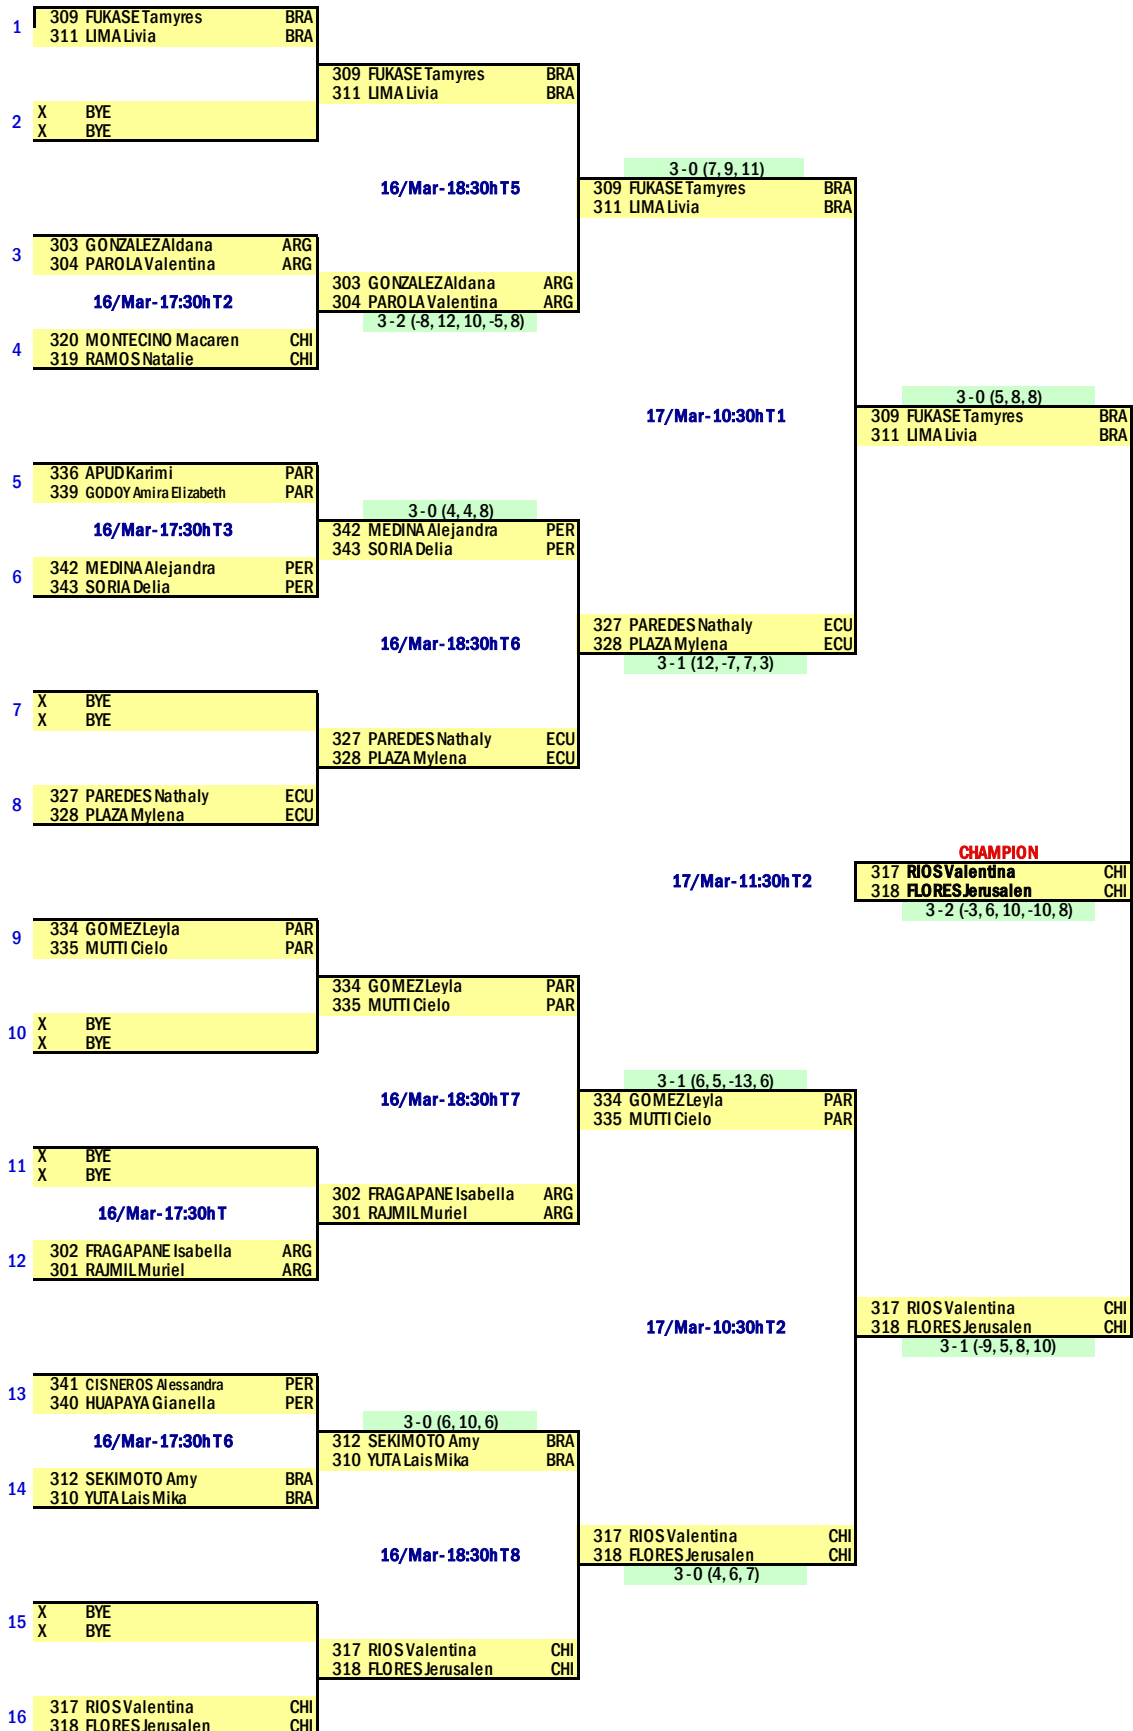

**CONFEDERACION SUDAMERICANA DE TENIS DE MESA**  
**XXVIII Campeonato Sudamericano Infantil - Juvenil**  
 Santiago, Chile, 14 - 18 Marzo del 2019  
**DOBLES INFANTIL MASCULINO**

**CONFEDERACION SUDAMERICANA DE TENIS DE MESA**  
**XXVIII Campeonato Sudamericano Infantil - Juvenil**  
 Santiago, Chile, 14 - 18 Marzo del 2019  
**DOBLES JUVENIL FEMENINO**