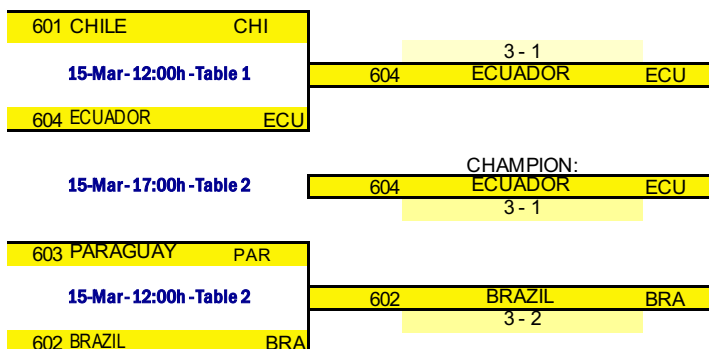

CONFEDERACION SUDAMERICANA DE TENIS DE MESA
XXVIII Campeonato Sudamericano Infantil - Juvenil
Santiago, Chile, 14 - 18 Marzo del 2019

EQUIPOS JUVENIL FEMENINO - PRIMERA ETAPA

Los 2 primeros Equipos avanzan al Main Draw y los dos siguientes a la etapa de consolation
Sorteo de la Segunda etapa despues de terminado el ultimo partido.

Day	Time	Table	Match
14-Mar	10:30	3	1-3
14-Mar	14:30	1	1-2
14-Mar	17:30	2	2-3

JUVENIL FEMENINO - GROUP 1				1	2	3
1	601	CHILE	CHI		3-2	3-0
2	603	PARAGUAY	PAR	2-3		3-0
3	605	PERU	PER	0-3	0-3	

Points	Pos.
4	1
3	2
2	3

Day	Time	Table	Match
14-Mar	10:30	4	1-3
14-Mar	14:30	2	1-2
14-Mar	17:30	3	2-3

JUVENIL FEMENINO - GROUP 2				1	2	3
1	602	BRAZIL	BRA		3-0	3-0
2	604	ECUADOR	ECU	0-3		3-1
3	606	ARGENTINA	ARG	0-3	1-3	

Points	Pos.
4	1
3	2
2	3

EQUIPOS JUVENIL FEMENINO - MAIN DRAW