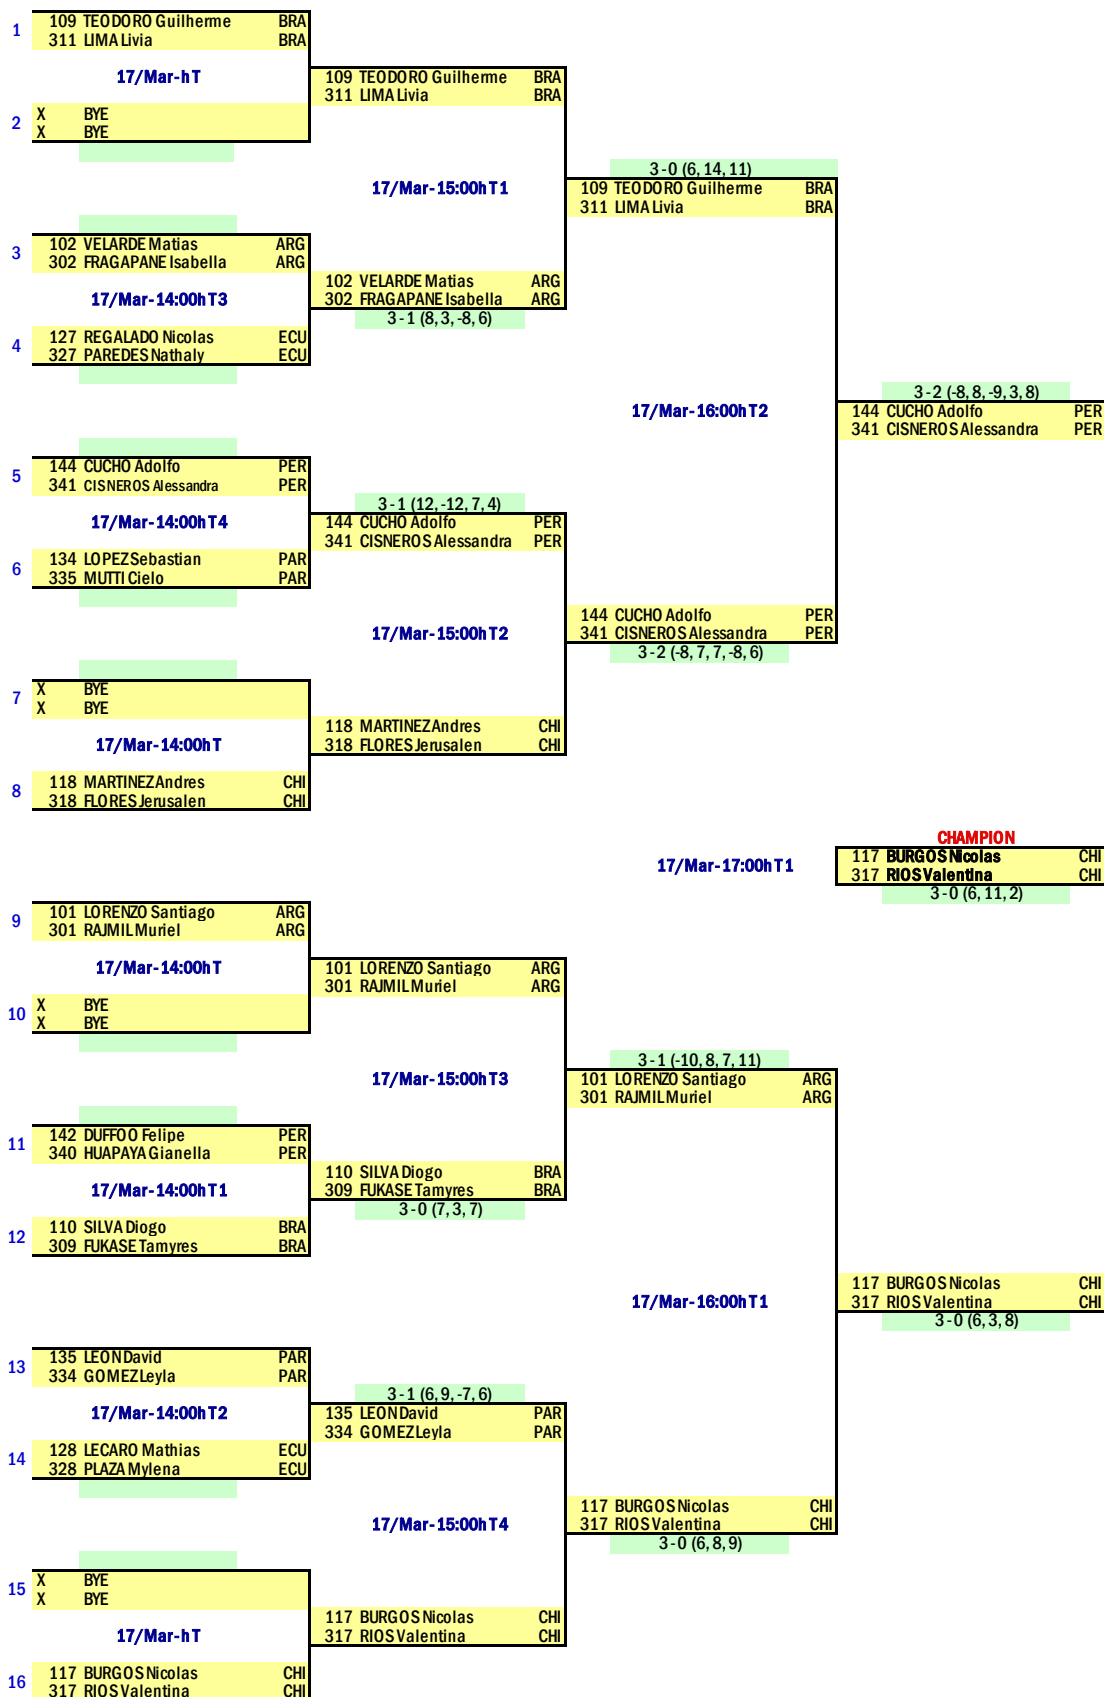

CONFEDERACION SUDAMERICANA DE TENIS DE MESA
XXVIII Campeonato Sudamericano Infantil - Juvenil
Santiago, Chile, 14 - 18 Marzo del 2019
DOBLES MIXTO JUVENIL

CONFEDERACION SUDAMERICANA DE TENIS DE MESA
XXVIII Campeonato Sudamericano Infantil - Juvenil
Santiago, Chile, 14 - 18 Marzo del 2019

INDIVIDUAL INFANTIL DAMAS - PRIMERA ETAPA (8 GRUPOS)

2 jugadores de cada grupo avanzan a la llave final. El sorteo de la Segunda etapa se realizara el viernes 16 de Marzo a las 18:30 en el salon VIP

Match	Date	Time	Table	Individual Infantil Damas - Grupo 1				1	2	3	4	Pts.	Pos.
1-3	16-Mar	10:25	3	1	313	TAKAHASHI Giulia	BRA		3 - 0 1, 2, 1	3 - 0 9, 3, 1		4	1
1-2	16-Mar	11:15	6	2	339	GODOY Amira Elizabeth	PAR	0 - 3		1 - 3 -7, 5, -9, -9		2	3
2-3	16-Mar	12:30	1	3	307	MENDEZ Maitena	ARG	0 - 3	3 - 1			3	2
				4	X	Bye	0						

Match	Date	Time	Table	Individual Infantil Damas - Grupo 2				1	2	3	4	Pts.	Pos.
1-3	16-Mar	10:25	4	1	314	WATANABE Laura	BRA		3 - 0 5, 5, 8	3 - 0 6, 5, 3		4	1
1-2	16-Mar	11:15	7	2	332	BORJA Maria	ECU	0 - 3		3 - 0 8, 7, 13		3	2
2-3	16-Mar	12:30	2	3	338	PORTILLA Lourdes ^^	PAR	0 - 3	0 - 3			2	3
				4	X	Bye	0						

Match	Date	Time	Table	Individual Infantil Damas - Grupo 3				1	2	3	4	Pts.	Pos.
1-3	16-Mar	10:25	5	1	325	LOZADA Juliana	COL		3 - 1 8, -9, 5, 9	3 - 0 6, 2, 3		4	1
1-2	16-Mar	11:15	8	2	323	ARANEDA Fernanda	CHI	1 - 3		3 - 0 10, 6, 10		3	2
2-3	16-Mar	12:30	3	3	306	MARINO Naomi Iasue	ARG	0 - 3	0 - 3			2	3
				4	X	Bye	0						

Match	Date	Time	Table	Individual Infantil Damas - Grupo 4				1	2	3	4	Pts.	Pos.
1-3	16-Mar	10:25	6	1	344	MALDONADO Maria	PER		3 - 0 6, 3, 11	3 - 2 5, -7, 16, -11, 9		4	1
1-2	16-Mar	11:40	1	2	326	VARELA Sofia	COL	0 - 3		3 - 0 6, 10, 9		3	2
2-3	16-Mar	12:30	4	3	331	CASTRO Fernanda	ECU	2 - 3	0 - 3			2	3
				4	X	Bye	0						

Match	Date	Time	Table	Individual Infantil Damas - Grupo 5				1	2	3	4	Pts.	Pos.
1-3	16-Mar	10:25	7	1	315	SHINTATE Fabiana	BRA		3 - 2 -5, 8, -4, 7, 8	0 - 3 -5, -8, -9		3	2
1-2	16-Mar	11:40	2	2	321	VEGA Sofia	CHI	2 - 3		0 - 3 -9, -6, -7		2	3
2-3	16-Mar	12:30	5	3	305	DING Divina	ARG	3 - 0	3 - 0			4	1
				4	X	Bye	0						

Match	Date	Time	Table	Individual Infantil Damas - Grupo 6				1	2	3	4	Pts.	Pos.
1-3	16-Mar	10:25	8	1	308	PEREYRA Manuela	ARG		0 - 3 -4, -3, -6	1 - 3 -17, -5, 8, -10		2	3
1-2	16-Mar	11:40	3	2	345	ARAGON Ana	PER	3 - 0		3 - 1 8, -8, 8, 9		4	1
2-3	16-Mar	12:30	6	3	330	OLAYA Fiorella	ECU	3 - 1	1 - 3			3	2
				4	X	Bye	0