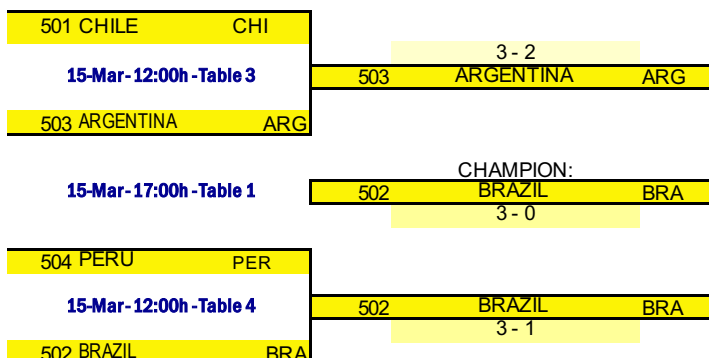

CONFEDERACION SUDAMERICANA DE TENIS DE MESA
XXVIII Campeonato Sudamericano Infantil - Juvenil
Santiago, Chile, 14 - 18 Marzo del 2019

EQUIPOS JUVENIL MASCULINO - PRIMERA ETAPA

Los 2 primeros Equipos avanzan al Main Draw y los dos siguientes a la etapa de consolation
Sorteo de la Segunda etapa despues de terminado el ultimo partido.

Day	Time	Table	Match
14-Mar	10:30	1	1-3 2-4
14-Mar	14:30	3	1-2 3-4
14-Mar	17:30	4	1-4 2-3

JUNIOR BOYS - GROUP 1				1	2	3	4
1	501	CHILE	CHI		3-0	3-0	-
2	504	PERU	PER	0-3		3-0	-
3	505	PARAGUAY	PAR	0-3	0-3		-
4	X	BYE	0	-	-	-	

Points	Pos.
4	1
3	2
2	3

Day	Time	Table	Match
14-Mar	10:30	2	1-3 2-4
14-Mar	14:30	4	1-2 3-4
14-Mar	17:30	1	1-4 2-3

JUNIOR BOYS - GROUP 2				1	2	3	4
1	502	BRAZIL	BRA		3-0	3-0	-
2	503	ARGENTINA	ARG	0-3		3-0	-
3	506	ECUADOR	ECU	0-3	0-3		-
4	X	BYE	0	-	-	-	

Points	Pos.
4	1
3	2
2	3

EQUIPOS JUVENIL MASCULINO - MAIN DRAW