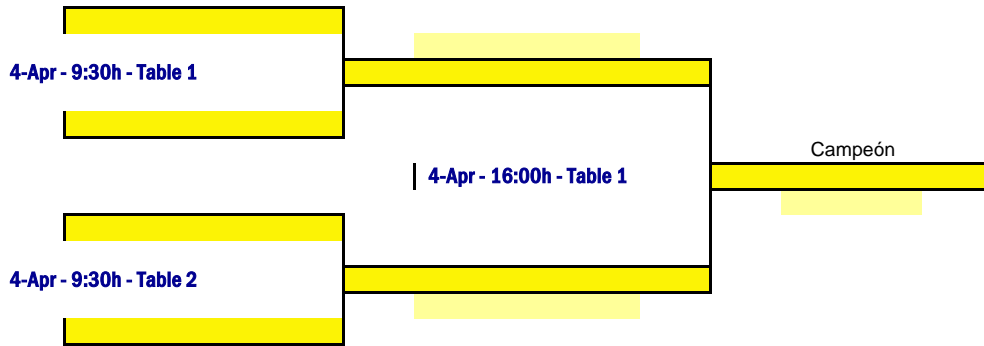

EQUIPOS FEMENINO - FASE DE GRUPOS

El sorteo de la llave final se realizará una vez terminados todos los partidos de la fase de grupos.

Day	Time	Table	Match
3-Apr	9:00	1	1-3
3-Apr	14:00	2	1-2
3-Apr	17:30	3	2-3

WOMEN'S TEAM - GROUP 1					1	2	3	4
1	602	BRASIL	BRA			-	-	-
2	604	COLOMBIA	COL	-			-	-
3	606	PERU	PER	-	-			-
4	x	BYE		-	-	-		

Points	Pos.

Day	Time	Table	Match
3-Apr	9:00	2	1-3
3-Apr	14:00	3	2-4
3-Apr	17:30	1	1-2
3-Apr	17:30	2	3-4
3-Apr	17:30	1	2-3
3-Apr	17:30	2	1-4

WOMEN'S TEAM - GROUP 2					1	2	3	4
1	603	CHILE	CHI			-	-	-
2	601	ARGENTINA	ARG	-			-	-
3	607	VENEZUELA	VEN	-	-			-
4	605	PARAGUAY	PAR	-	-	-		

Points	Pos.

EQUIPOS FEMENINO - LLAVE FINAL

EQUIPOS FEMENINO - 3er y 4to Puesto

EQUIPOS FEMENINO - CONSOLACIÓN - 5to al 8vo Puesto

EQUIPOS MASCULINO - FASE DE GRUPOS

El sorteo de la llave final se realizará una vez finalizados todos los partidos de la fase de grupos.

Day	Time	Table	Match
3-Apr	10:45	1	1-3
		2	2-4
3-Apr	15:45	2	1-2
		3	3-4
3-Apr	19:15	3	2-3
		4	1-4