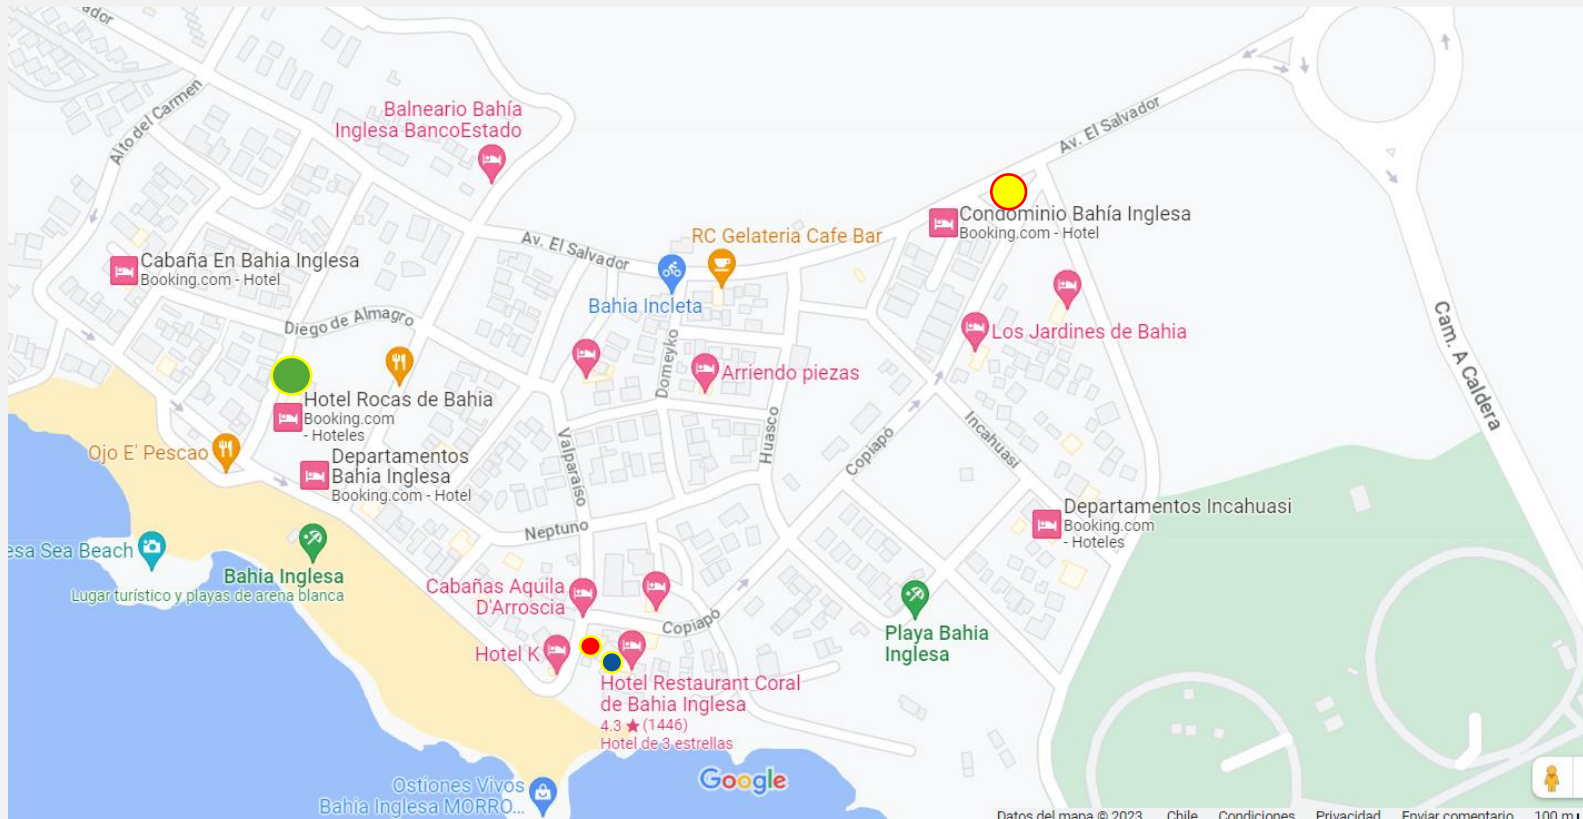

PLANO CON INDICACIÓN HOSPEDAJES

BAHIA INGLESA

CONDOMINIO DE BAHIA

| | | |
|-----------------|-----------|--------------|
| PARA 4 PERSONAS | \$100.000 | CON DESAYUNO |
| PARA 6 PERSONAS | \$140.000 | CON DESAYUNO |